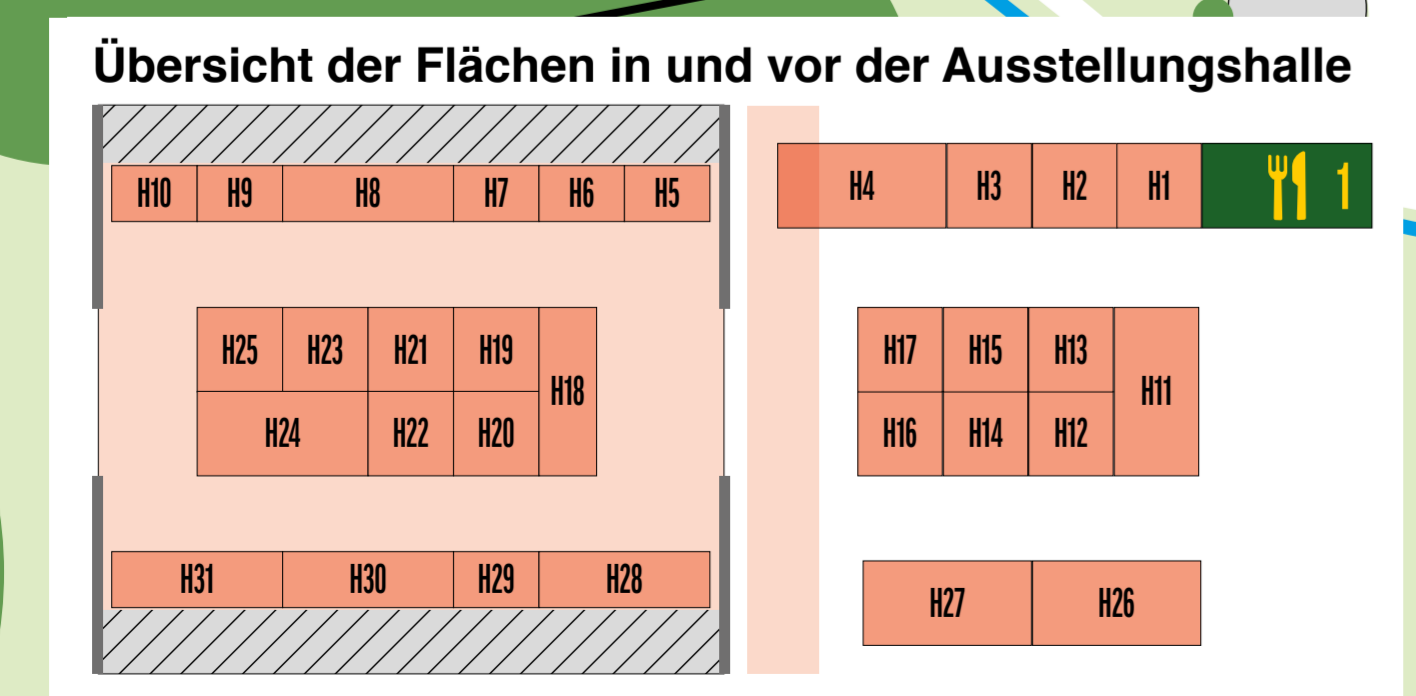

# Veranstaltungsgelände Öko-Feldtage 2022

Hessische Staatsdomäne Gladbacherhof  
65606 Villmar

© Öko-Feldtage | Stand: 21. Juni 2022  
(Änderungen vorbehalten)

**P WEST**  
inkl. Shuttleservice  
(kein Fußweg vom Parkplatz)

**H** Shuttleservice

**KLIMA RUND GANG**  
Ausstellungsflächen ohne Demoparzellen  
Ausstellungsflächen mit Demoparzellen

**P OST**  
inkl. Shuttleservice  
(kein Fußweg vom Parkplatz)