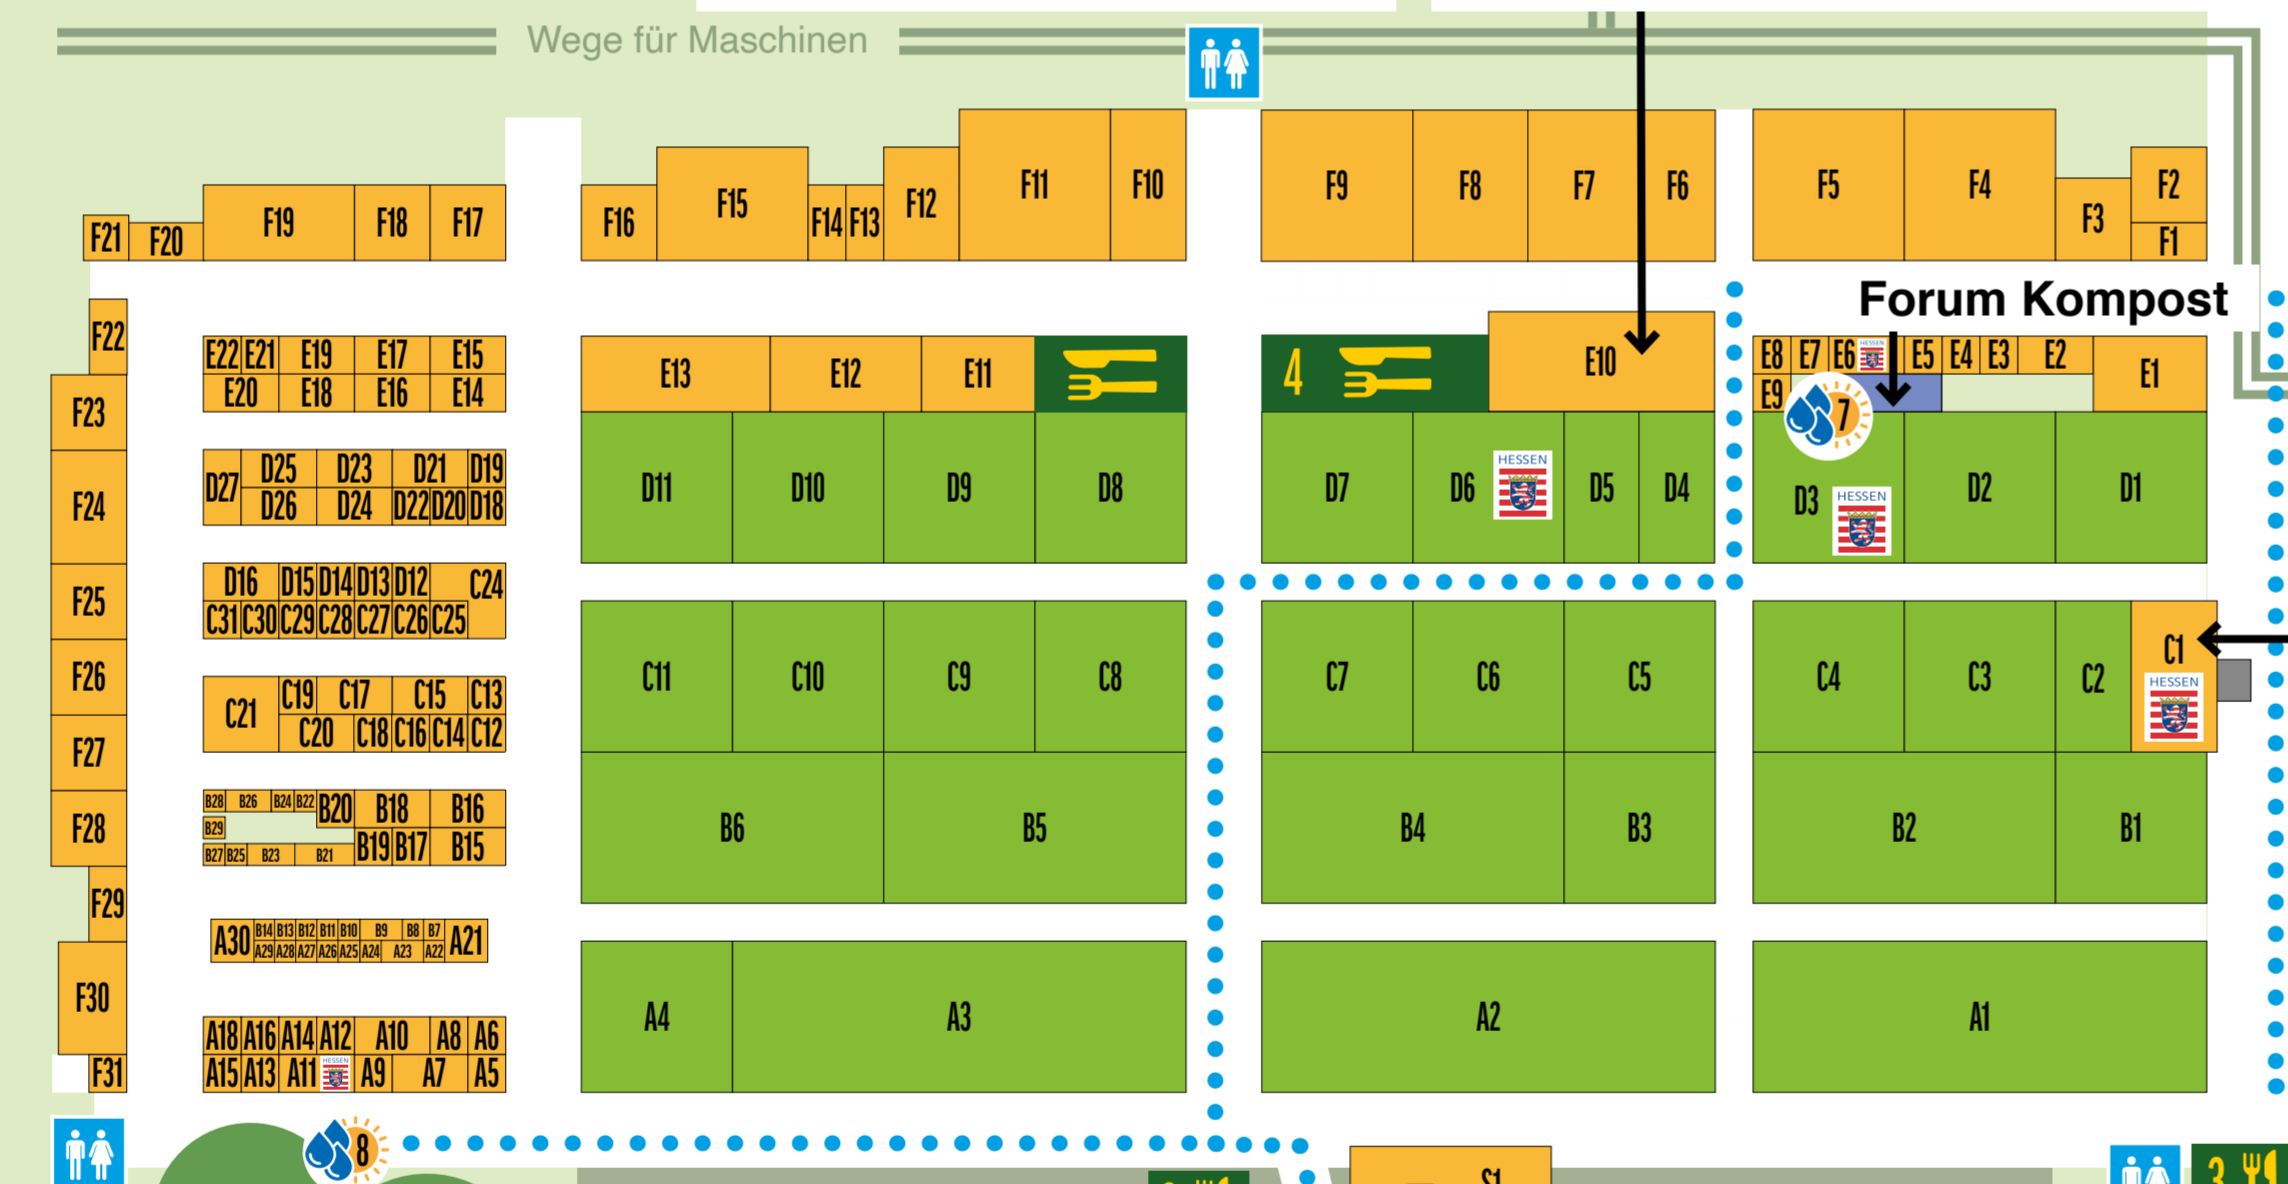

# Veranstaltungsgelände Öko-Feldtage 2022

Hessische Staatsdomäne Gladbacherhof  
65606 Villmar

© Öko-Feldtage | Stand: 21. Juni 2022  
(Änderungen vorbehalten)

**P WEST**  
inkl. Shuttleservice  
(kein Fußweg vom Parkplatz)

**H** Shuttleservice

**KLIMA RUND GANG**  
Ausstellungsflächen ohne Demoparzellen  
Ausstellungsflächen mit Demoparzellen

**P OST**  
inkl. Shuttleservice  
(kein Fußweg vom Parkplatz)