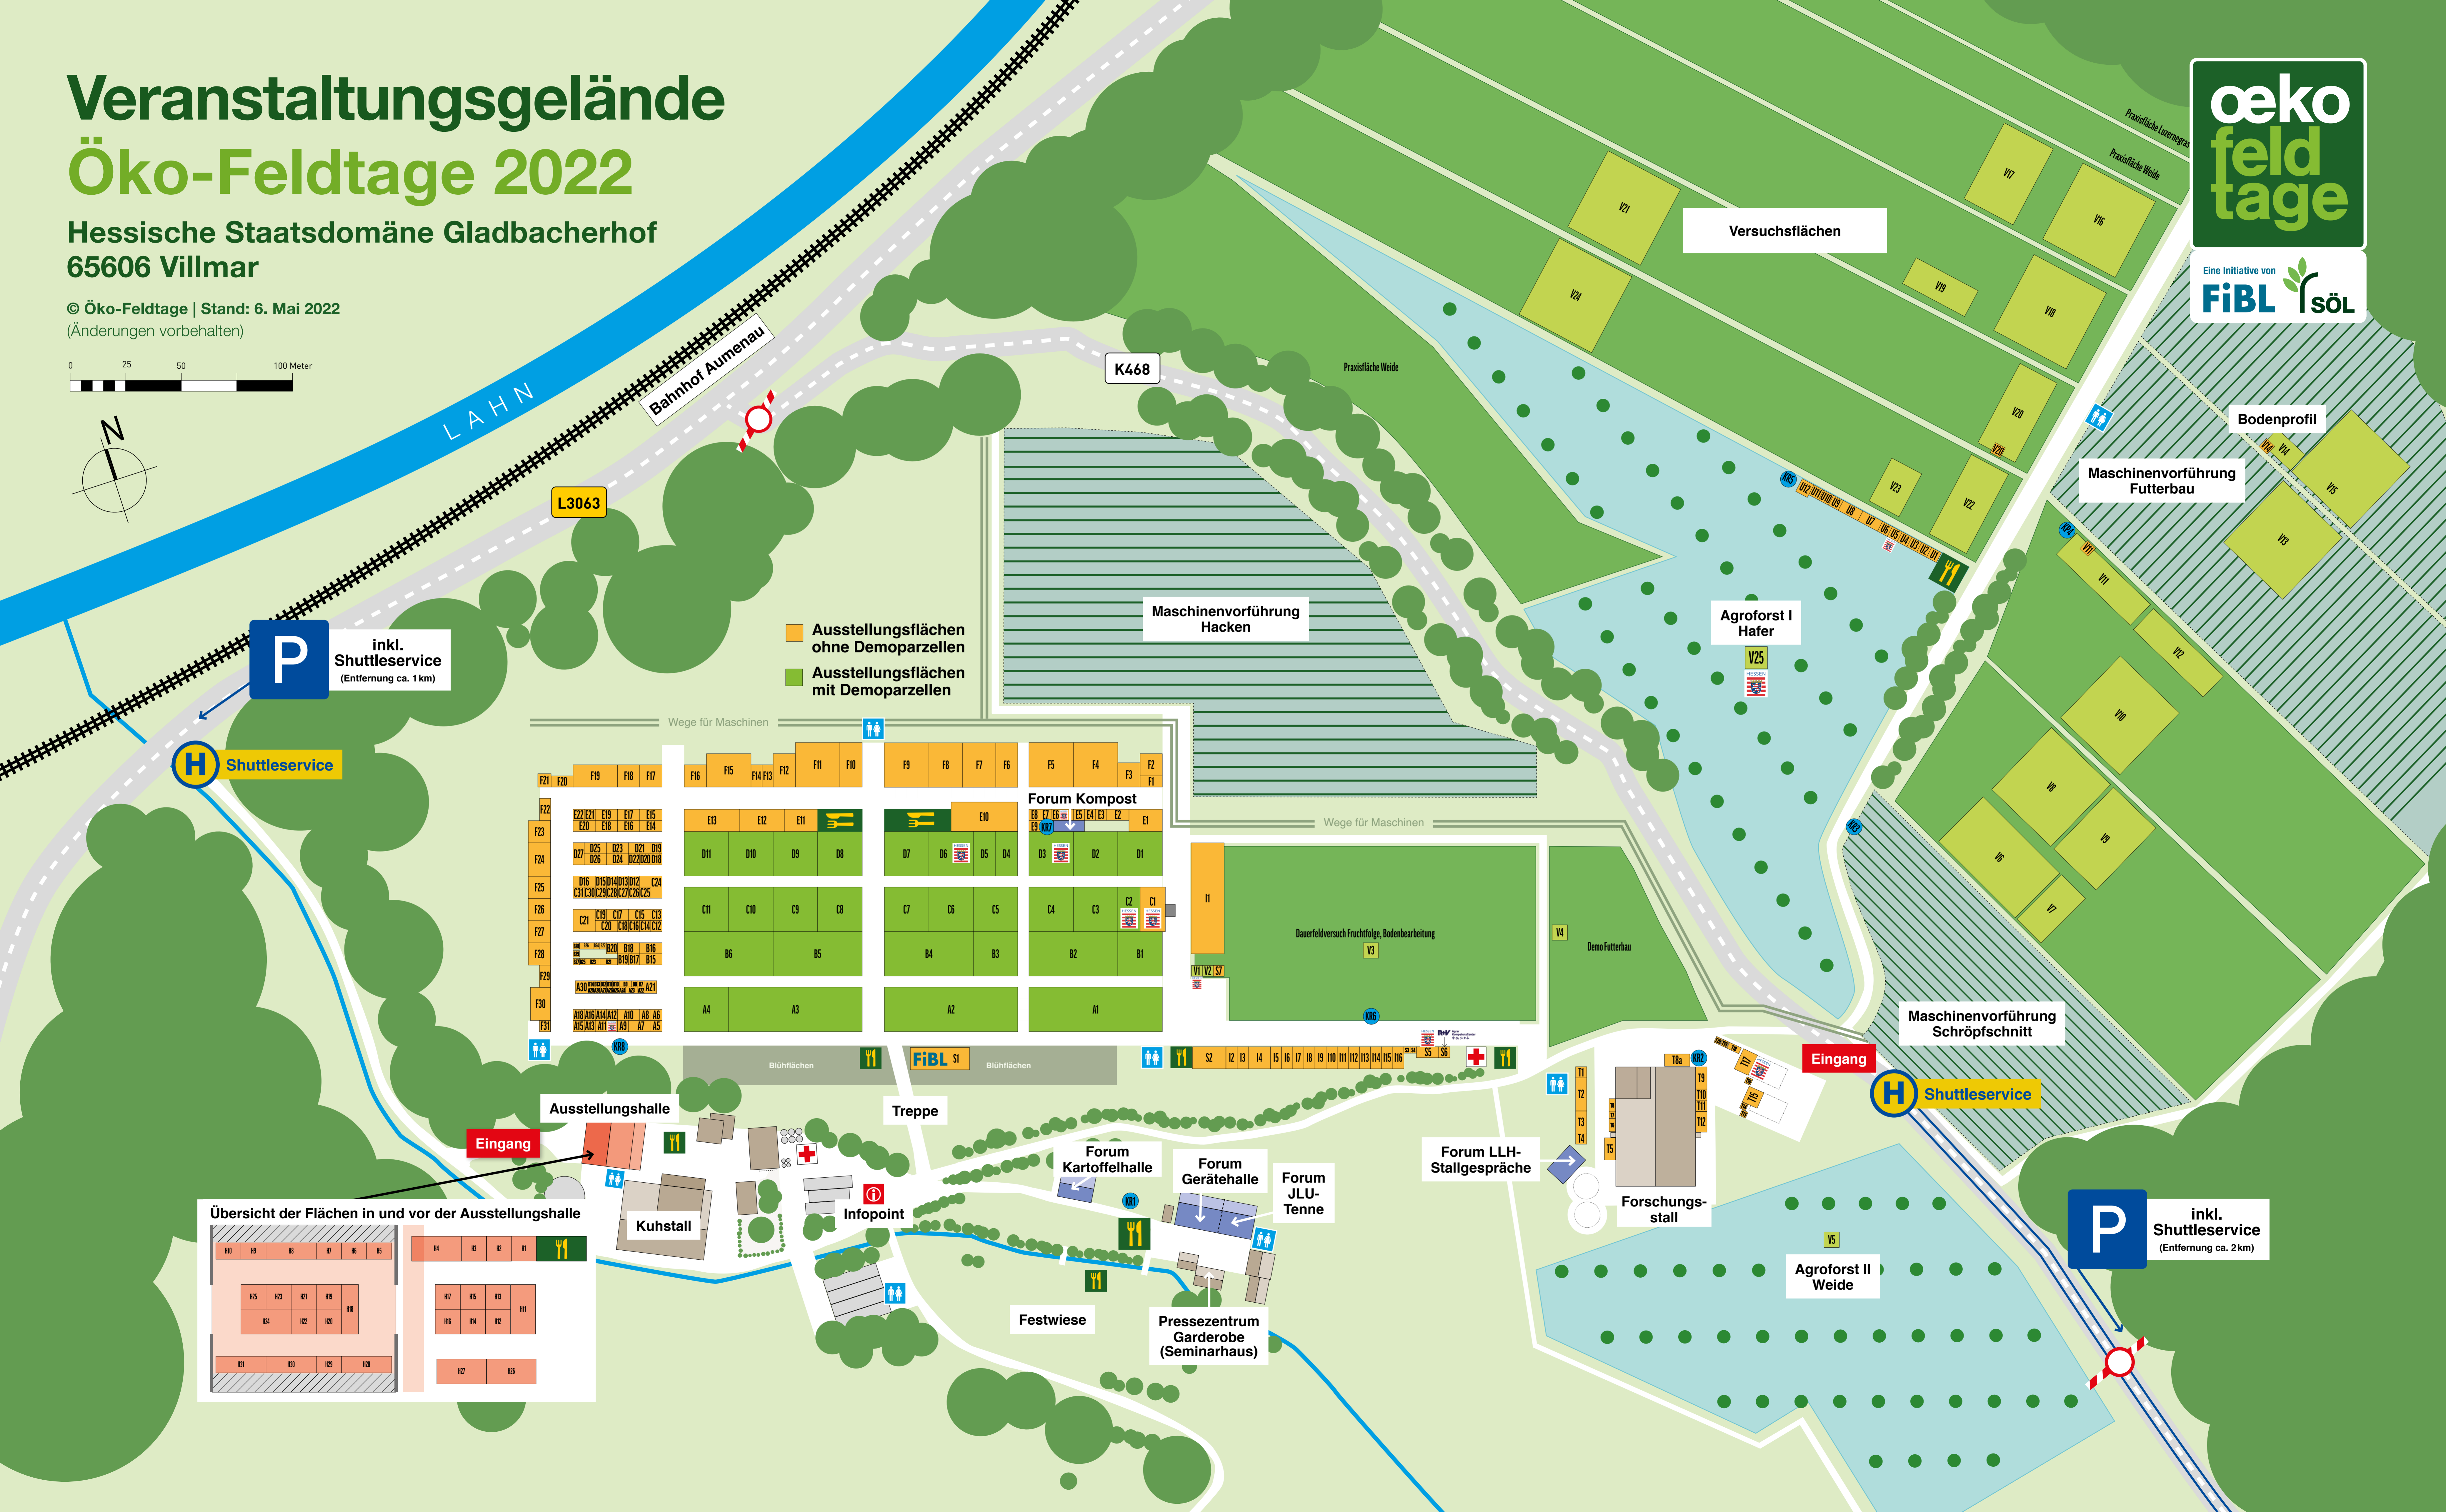

# Veranstaltungsgelände Öko-Feldtage 2022

Hessische Staatsdomäne Gladbacherhof  
65606 Villmar

© Öko-Feldtage | Stand: 6. Mai 2022  
(Änderungen vorbehalten)

- Ausstellungsflächen ohne Demoparzellen
- Ausstellungsflächen mit Demoparzellen

F21	F20	F19	F18	F17	F16	F15	F14	F13	F12	F11	F10	F9	F8	F7	F6	F5	F4	F3	F2	F1
F22	E22	E21	E19	E17	E15	E13	E12	E11	E10	E9	E8	E7	E6	E5	E4	E3	E2	E1		
F23	D27	D25	D23	D21	D19	D18	D17	D16	D15	D14	D13	D12	D11	D10	D9	D8	D7	D6	D5	D4
F24	C24	C23	C22	C21	C20	C19	C18	C17	C16	C15	C14	C13	C12	C11	C10	C9	C8	C7	C6	C5
F25	B24	B23	B22	B21	B20	B19	B18	B17	B16	B15	B14	B13	B12	B11	B10	B9	B8	B7	B6	B5
F26	A24	A23	A22	A21	A20	A19	A18	A17	A16	A15	A14	A13	A12	A11	A10	A9	A8	A7	A6	A5
F27																				
F28																				
F29																				
F30																				
F31																				