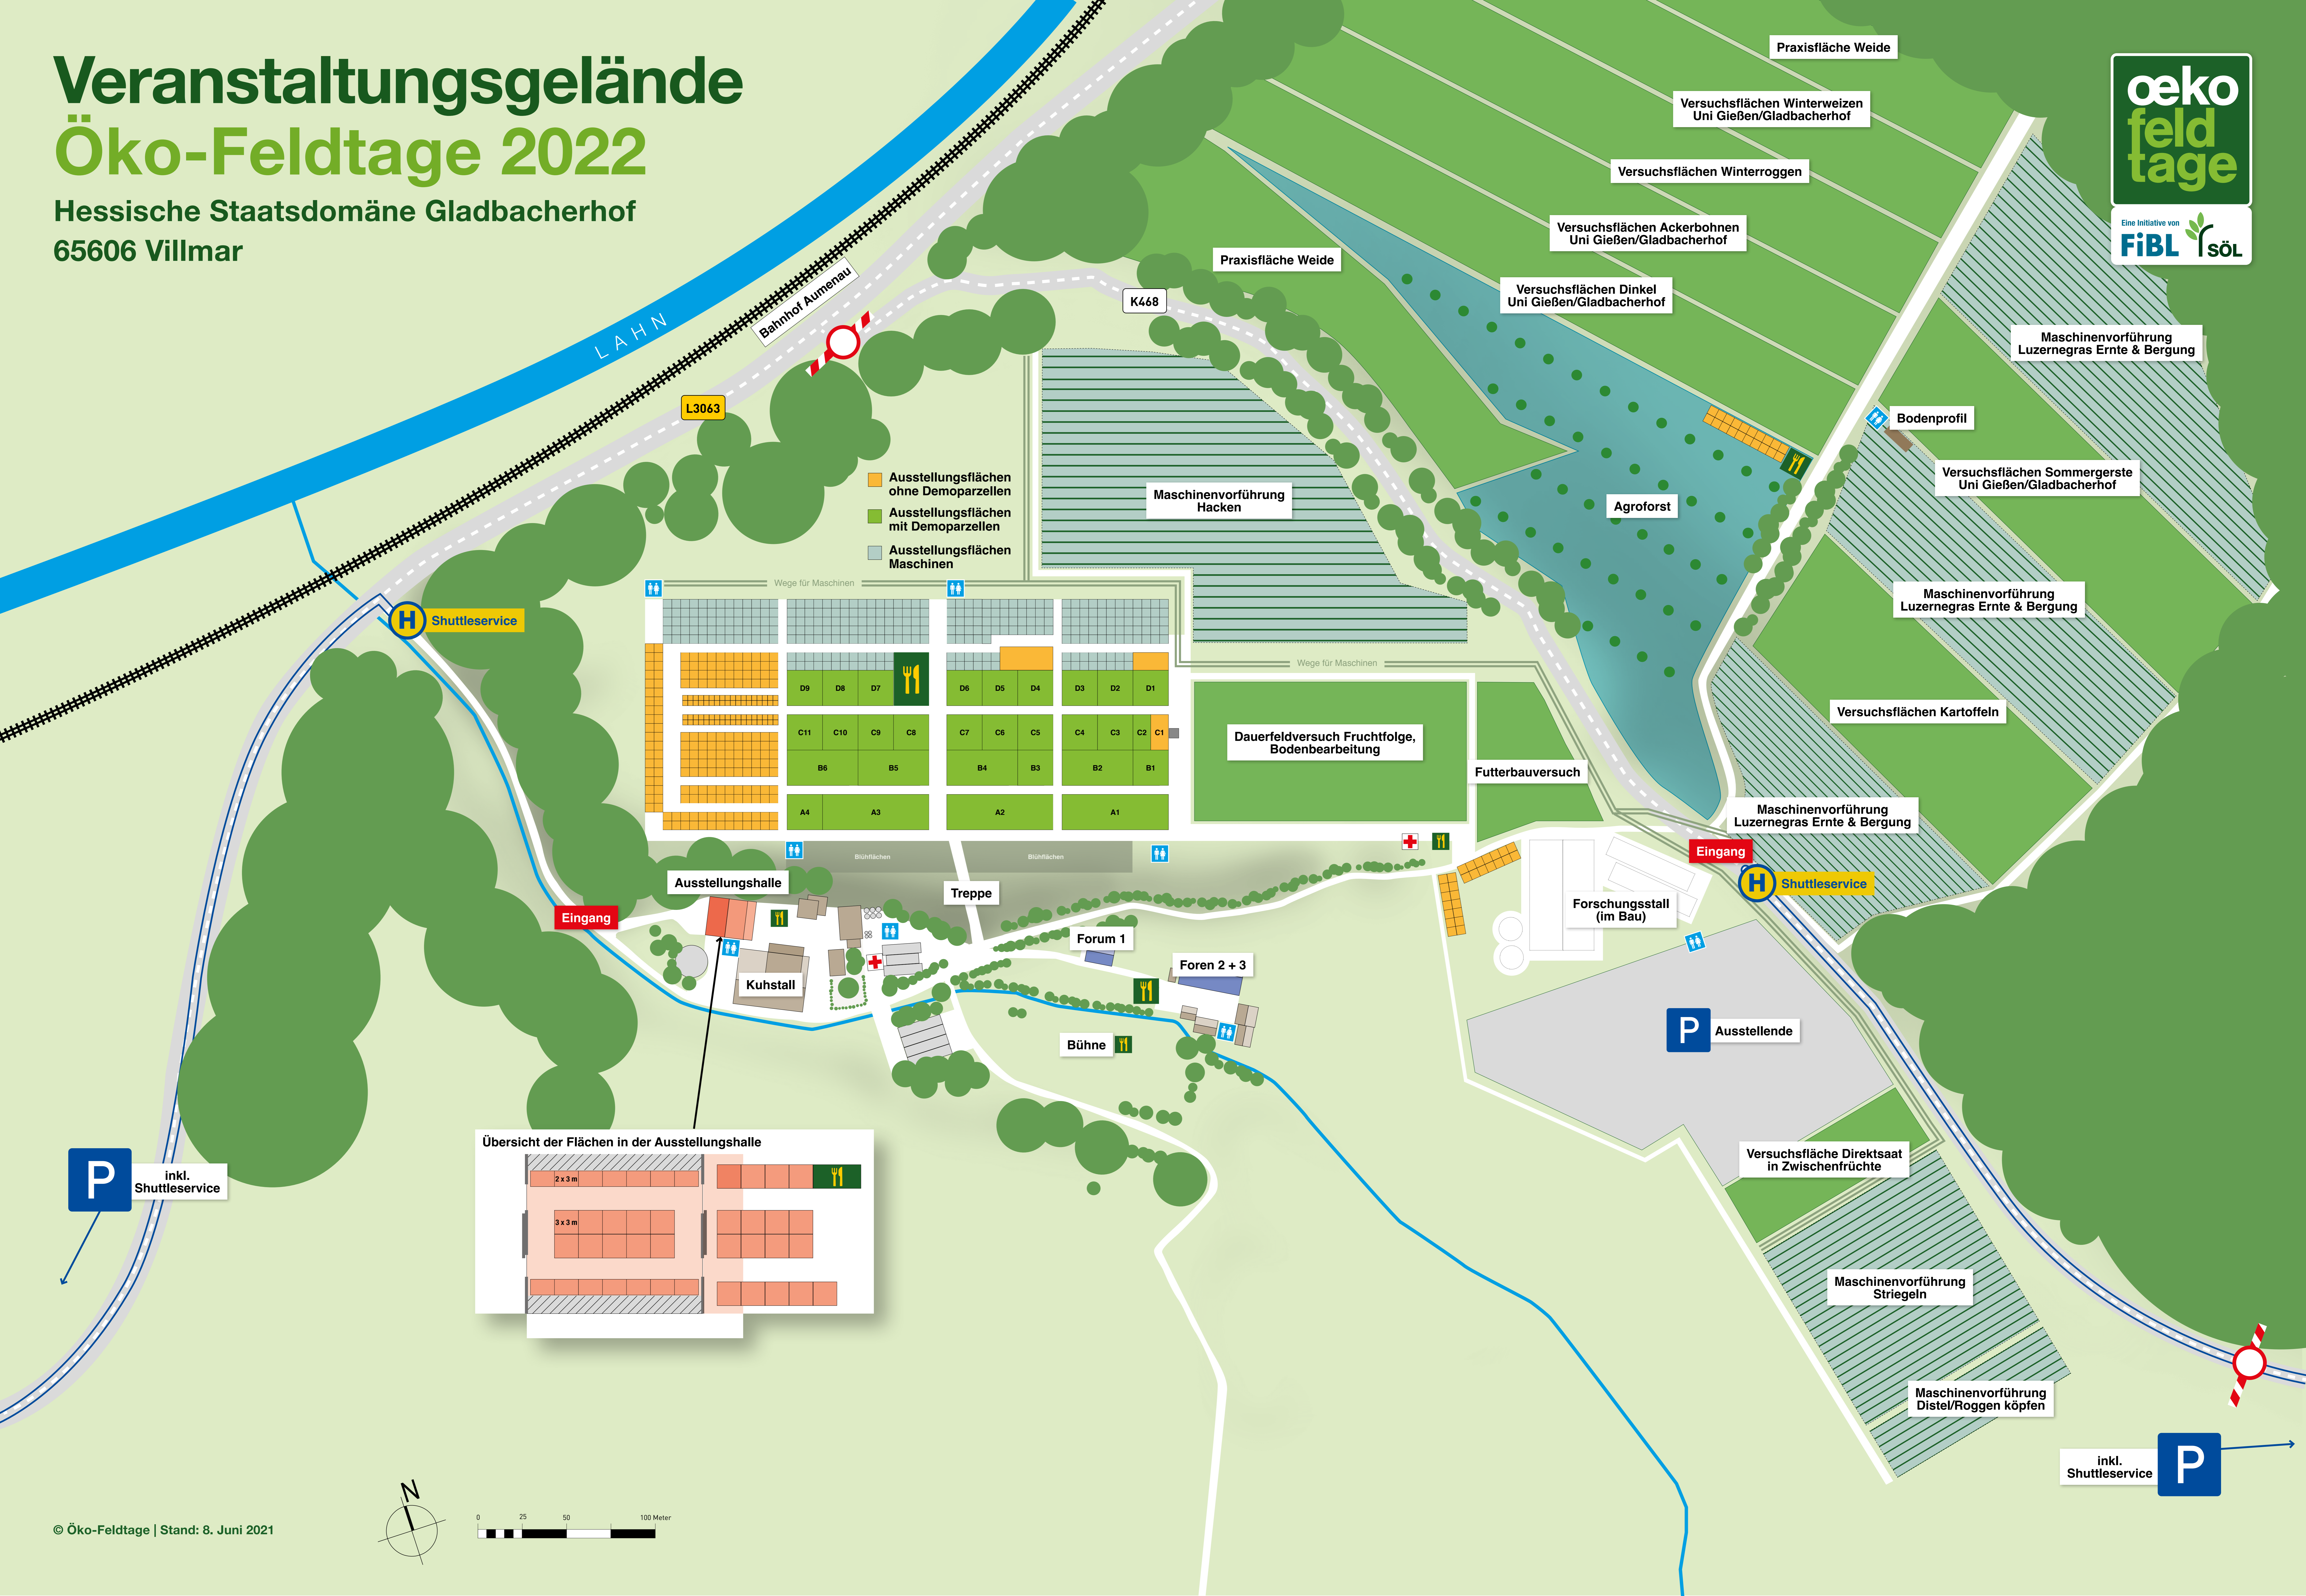

# Veranstaltungsgelände Öko-Feldtage 2022

Hessische Staatsdomäne Gladbacherhof  
65606 Villmar

- Ausstellungsflächen ohne Demoparzellen
- Ausstellungsflächen mit Demoparzellen
- Ausstellungsflächen Maschinen